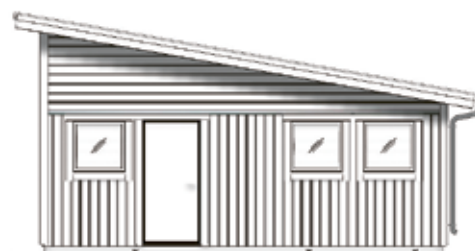

SERIE STOR - WANDDIKTE 17 OF 22 CM

MATEN	M²	PRIJS BOUWPAKKET BASIS	PRIJS BOUWPAKKET EXTRA
670 x 670 cm	44,9	36.370	58.370
670 x 790 cm	52,9	42.850	68.770
670 x 910 cm	61	49.410	79.300
670 x 1030 cm	69,1	55.970	89.830
670 x 1150 cm	77,1	62.450	100.230
670 x 1270 cm	85,1	68.930	110.630
670 x 1390 cm	93,1	75.411	121.030

VEEL GEKOZEN EXTRA'S

Overdekte veranda 120 cm diep	1.850	2.290
Overdekte veranda 240 cm diep	3.460	4.320
Slaapvlieving 240 cm diep	1.900	2.370